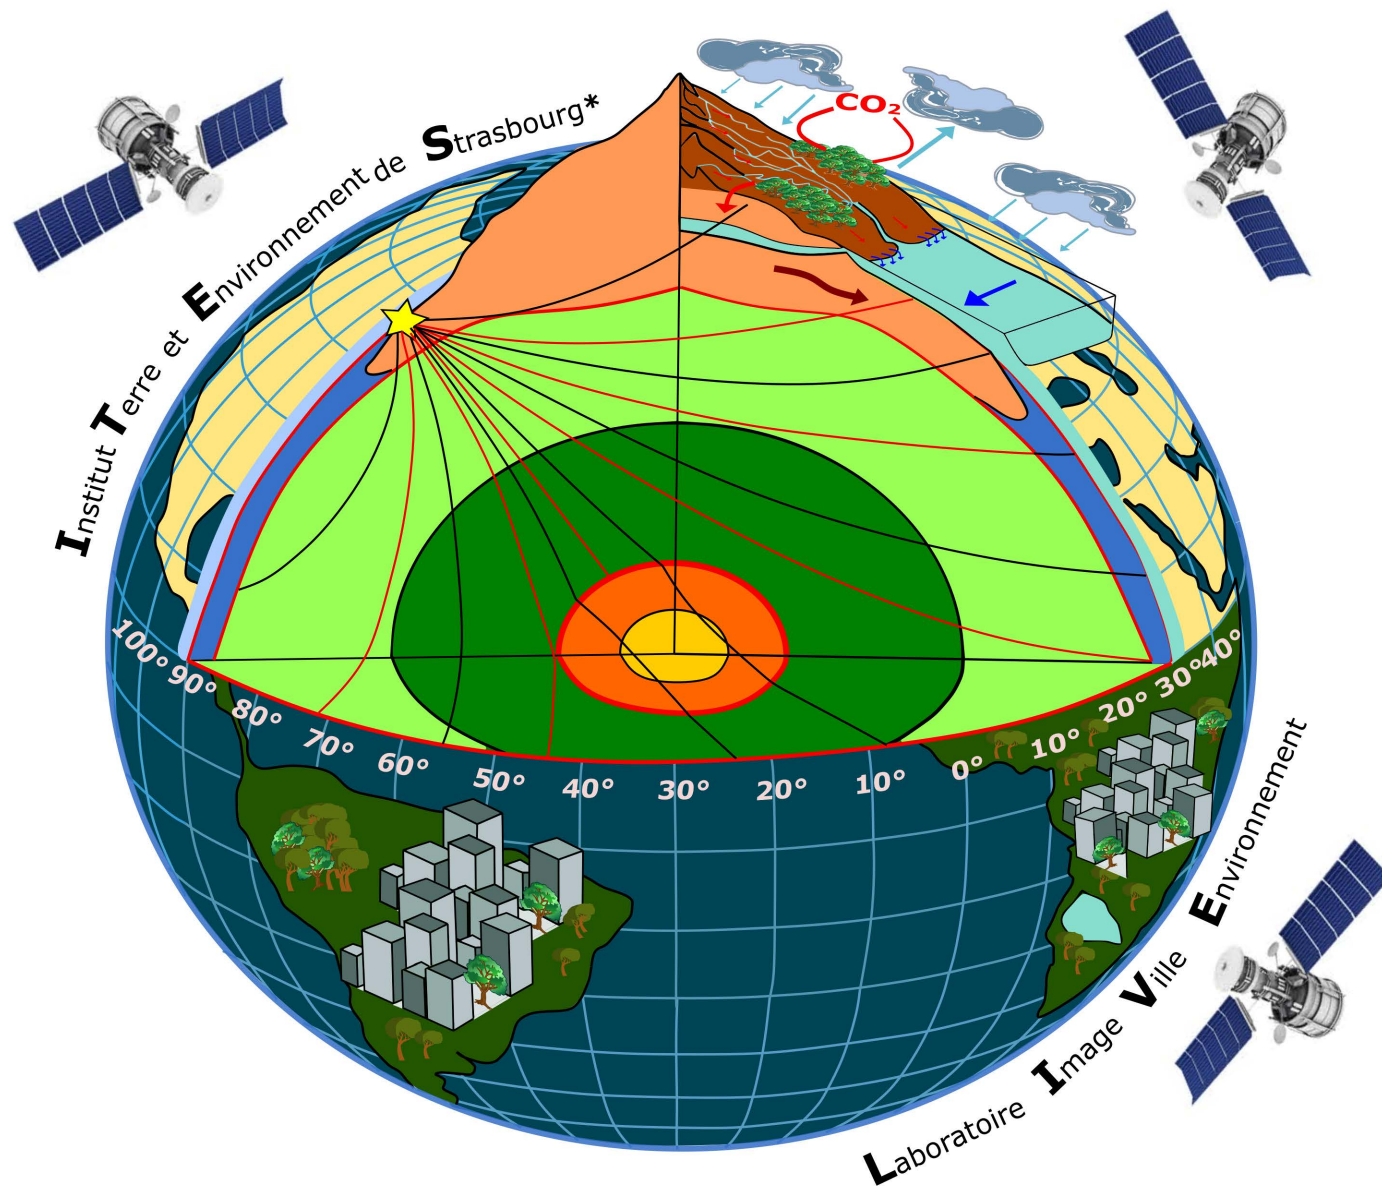

PhD Congress of ED413

L'Ecole Doctorale: Sciences de la Terre et de l'Environnement

Wednesday, March 20th, 2024

CDE, 46 Bd de La Victoire

KEYNOTE SPEAKER

Sophie GIFFARD-ROISIN

ISerre Laboratory, Grenoble

IRD Researcher